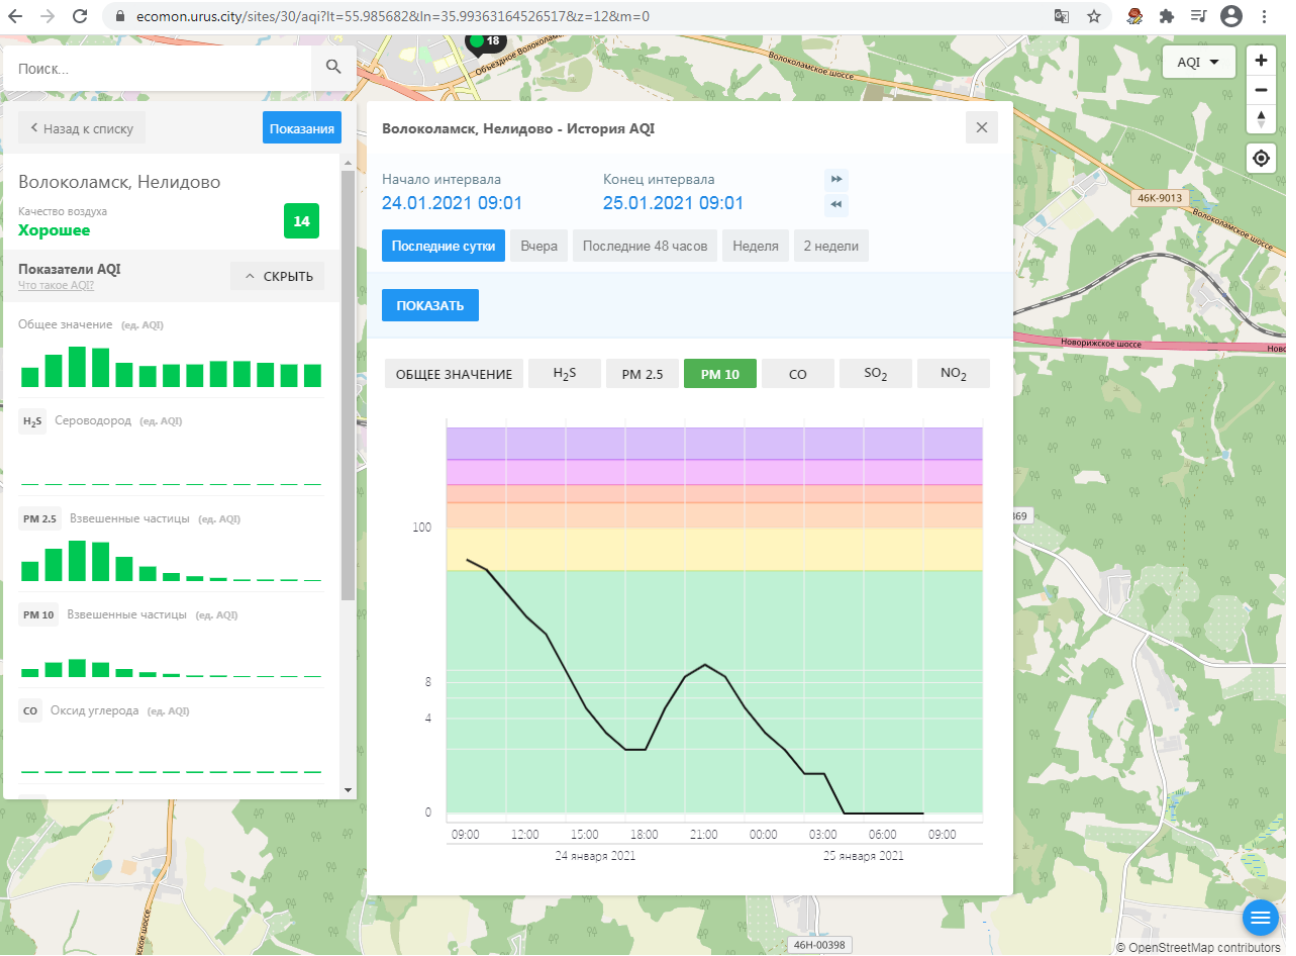

Поиск...

Волоколамск, Нелидово

Качество воздуха **Хорошее** 14

Показатели AQI

Общее значение (ед. AQI)

H₂S Сероводород (ед. AQI)

PM 2.5 Взвешенные частицы (ед. AQI)

PM 10 Взвешенные частицы (ед. AQI)

CO Оксид углерода (ед. AQI)

Волоколамск, Нелидово - История AQI

Начало интервала: 24.01.2021 09:01

Конец интервала: 25.01.2021 09:01

Последние сутки | Вчера | Последние 48 часов | Неделя | 2 недели

ПОКАЗАТЬ

ОБЩЕЕ ЗНАЧЕНИЕ | H₂S | PM 2.5 | PM 10 | CO | SO₂ | NO₂

Time	Общее значение	H ₂ S	PM 2.5	PM 10	CO	SO ₂	NO ₂
09:00 24.01.2021	~10	~1	~2	~5	~1	~1	~1
12:00 24.01.2021	~20	~2	~5	~10	~2	~2	~2
15:00 24.01.2021	~40	~4	~10	~20	~4	~4	~4
18:00 24.01.2021	~100	~10	~20	~40	~10	~10	~10
21:00 24.01.2021	~100	~10	~20	~40	~10	~10	~10
00:00 25.01.2021	~100	~10	~20	~40	~10	~10	~10
03:00 25.01.2021	~100	~10	~20	~40	~10	~10	~10
06:00 25.01.2021	~100	~10	~20	~40	~10	~10	~10
09:00 25.01.2021	~100	~10	~20	~40	~10	~10	~10

ecomon.urus.city/sites/30/aqi?lt=55.985682&ln=35.99363164526517&z=12&m=0

Поиск...

Волоколамск, Нелидово

Качество воздуха **Хорошее** 14

Показатели AQI

Общее значение (ед. AQI)

H₂S Сероводород (ед. AQI)

PM 2.5 Взвешенные частицы (ед. AQI)