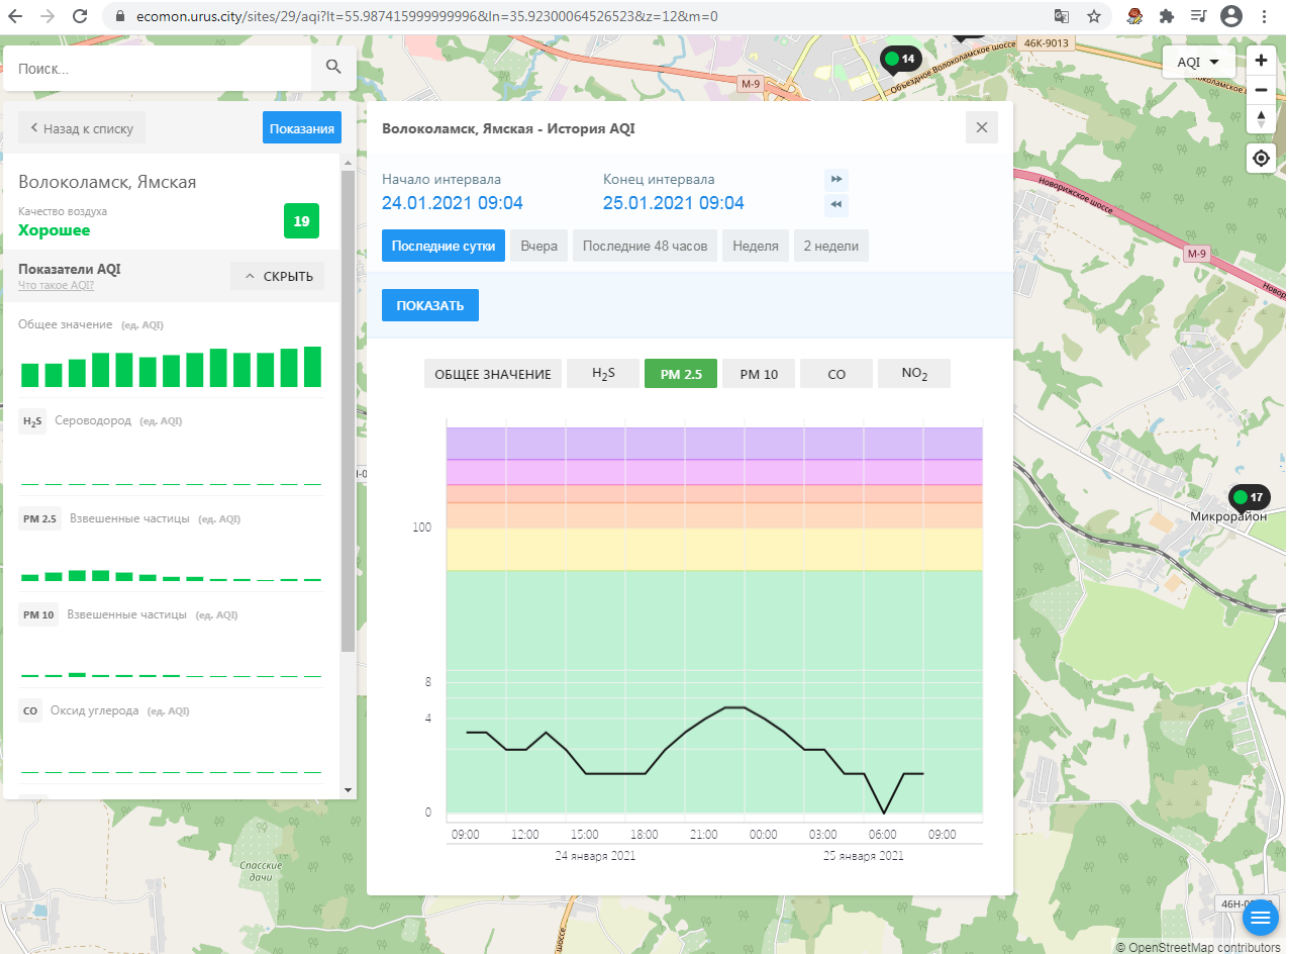

Показатели AQI
Что такое AQI? ^ СКРЫТЬ

Общее значение (ед. AQI)

H₂S Сероводород (ед. AQI)

PM 2.5 Взвешенные частицы (ед. AQI)

PM 10 Взвешенные частицы (ед. AQI)

CO Оксид углерода (ед. AQI)

Волоколамск, Родниковая - История AQI

Качество воздуха **18**
Хорошее

Показатели AQI
Что такое AQI? ^ СКРЫТЬ

Общее значение (ед. AQI)

H₂S Сероводород (ед. AQI)

PM 2.5 Взвешенные частицы (ед. AQI)

PM 10 Взвешенные частицы (ед. AQI)

CO Оксид углерода (ед. AQI)

Волоколамск, Хлебозавод - История AQI

Начало интервала: 24.01.2021 09:03
Конец интервала: 25.01.2021 09:03

Последние сутки | Вчера | Последние 48 часов | Неделя | 2 недели

ПОКАЗАТЬ

ОБЩЕЕ ЗНАЧЕНИЕ | H₂S | **PM 2.5** | PM 10 | CO | SO₂ | NO₂

ecomon.urus.city/sites/29/aqi?lt=55.987415999999996&ln=35.92300064526523&z=12&m=0

Поиск...

Волоколамск, Ямская

Качество воздуха **Хорошее** 19

Показатели AQI

Общее значение (ед. AQI)

H₂S Сероводород (ед. AQI)