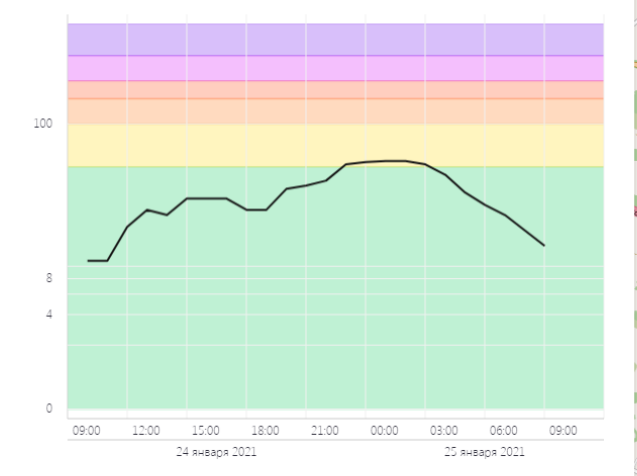

Начало интервала: 24.01.2021 09:02 Конец интервала: 25.01.2021 09:02

Последние сутки Вчера Последние 48 часов Неделя 2 недели

ПОКАЗАТЬ

ОБЩЕЕ ЗНАЧЕНИЕ H₂S **PM 2.5** PM 10 CO SO₂ NO₂

Время	PM 2.5 (ед. AQI)
09:00 24 января 2021	3.5
12:00 24 января 2021	3.0
15:00 24 января 2021	3.0
18:00 24 января 2021	3.0
21:00 24 января 2021	4.0
00:00 25 января 2021	3.5
03:00 25 января 2021	4.5
06:00 25 января 2021	4.0
09:00 25 января 2021	4.0

Качество воздуха **18**
Хорошее

Показатели AQI
Что такое AQI? ^ СКРЫТЬ

Общее значение (ед. AQI)

H₂S Сероводород (ед. AQI)

PM 2.5 Взвешенные частицы (ед. AQI)

PM 10 Взвешенные частицы (ед. AQI)

CO Оксид углерода (ед. AQI)

Волоколамск, Хлебозавод - История AQI

Начало интервала: 24.01.2021 09:03
Конец интервала: 25.01.2021 09:03

Последние сутки | Вчера | Последние 48 часов | Неделя | 2 недели

ПОКАЗАТЬ

ОБЩЕЕ ЗНАЧЕНИЕ | H₂S | **PM 2.5** | PM 10 | CO | SO₂ | NO₂