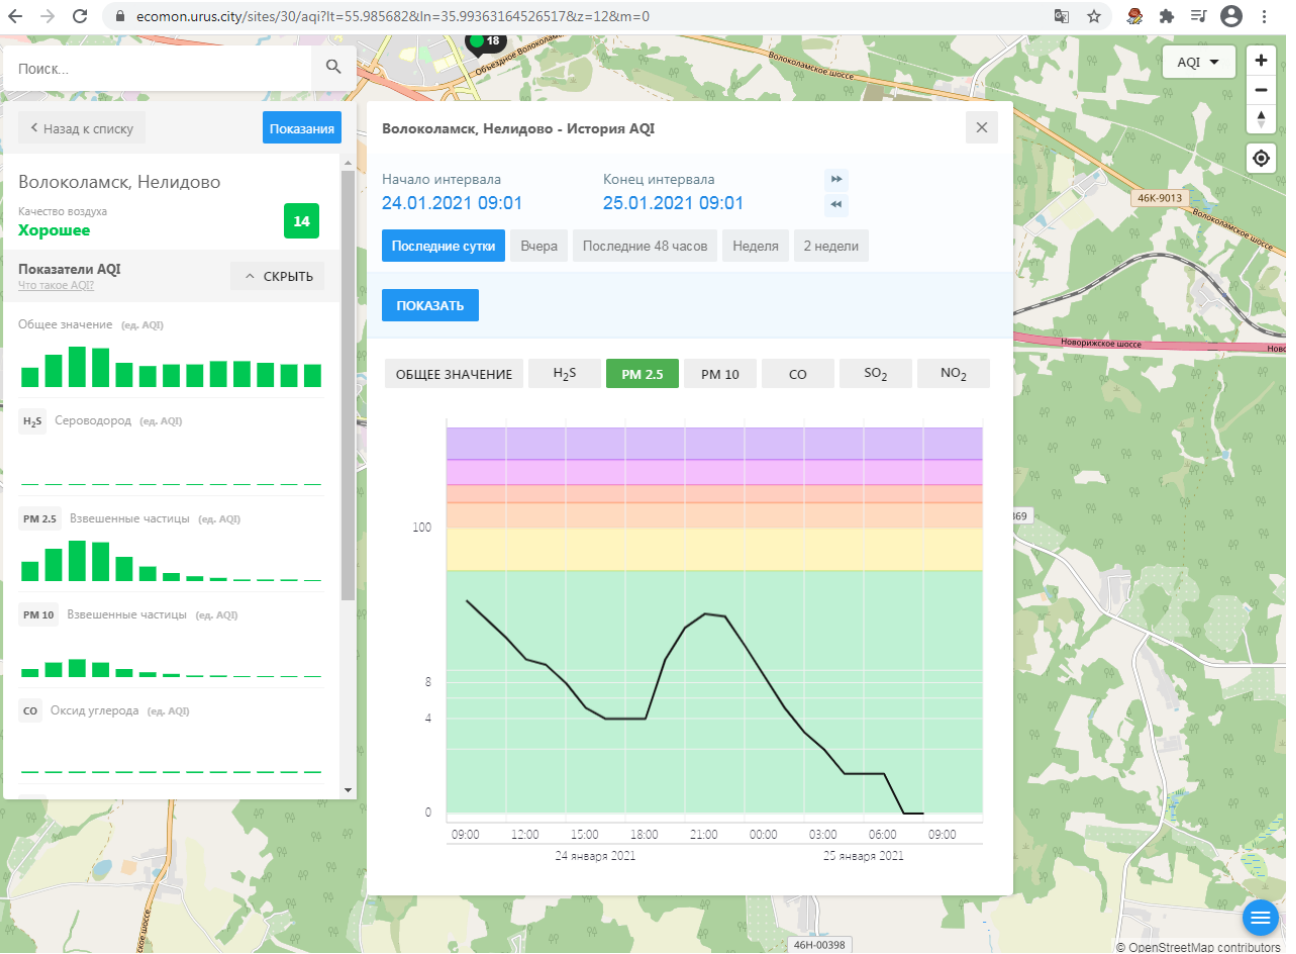

Поиск...

Волоколамск, Нелидово

Качество воздуха **Хорошее** 14

Показатели AQI

Общее значение (ед. AQI)

H₂S Сероводород (ед. AQI)

PM 2.5 Взвешенные частицы (ед. AQI)

PM 10 Взвешенные частицы (ед. AQI)

CO Оксид углерода (ед. AQI)

Волоколамск, Нелидово - История AQI

Начало интервала: 24.01.2021 09:01

Конец интервала: 25.01.2021 09:01

Последние сутки | Вчера | Последние 48 часов | Неделя | 2 недели

ПОКАЗАТЬ

ОБЩЕЕ ЗНАЧЕНИЕ | H₂S | PM 2.5 | PM 10 | CO | SO₂ | NO₂

Time	Общее значение	H ₂ S	PM 2.5	PM 10	CO	SO ₂	NO ₂
09:00 24.01.2021	~10	~1	~2	~5	~1	~1	~1
12:00 24.01.2021	~20	~2	~5	~10	~2	~2	~2
15:00 24.01.2021	~40	~4	~10	~20	~4	~4	~4
18:00 24.01.2021	~100	~10	~20	~40	~10	~10	~10
21:00 24.01.2021	~100	~10	~20	~40	~10	~10	~10
00:00 25.01.2021	~100	~10	~20	~40	~10	~10	~10
03:00 25.01.2021	~100	~10	~20	~40	~10	~10	~10
06:00 25.01.2021	~100	~10	~20	~40	~10	~10	~10
09:00 25.01.2021	~100	~10	~20	~40	~10	~10	~10

ecomon.urus.city/sites/30/aqi?lt=55.985682&ln=35.99363164526517&z=12&m=0

Поиск...

Волоколамск, Нелидово

Качество воздуха **Хорошее** 14

Показатели AQI

Общее значение (ед. AQI)

H₂S Сероводород (ед. AQI)

PM 2.5 Взвешенные частицы (ед. AQI)