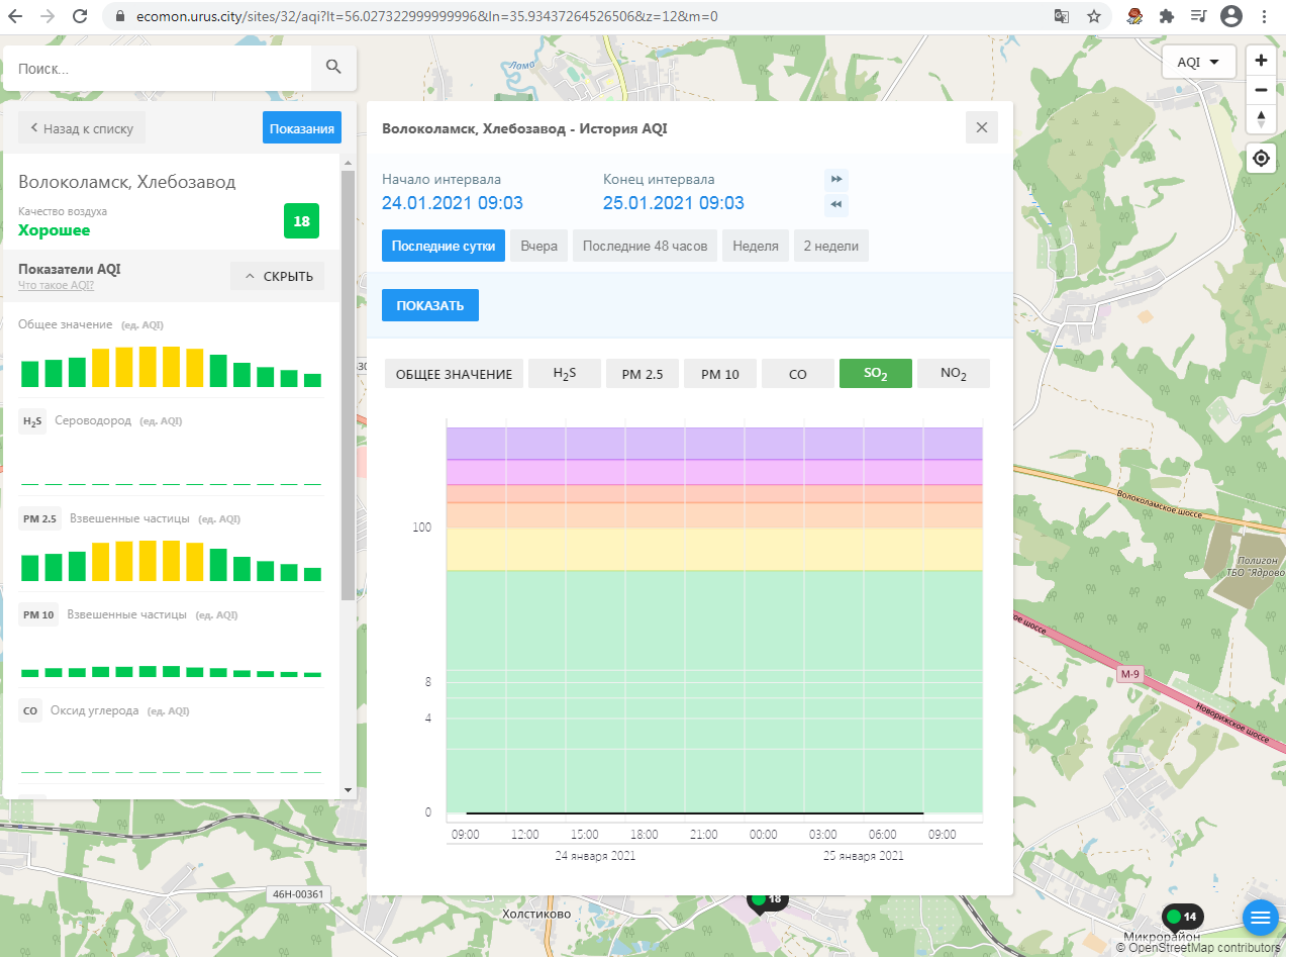

Показатели AQI
Что такое AQI? ^ СКРЫТЬ

Общее значение (ед. AQI)

H₂S Сероводород (ед. AQI)

PM 2.5 Взвешенные частицы (ед. AQI)

PM 10 Взвешенные частицы (ед. AQI)

CO Оксид углерода (ед. AQI)

Волоколамск, Родниковая - История AQI

Начало интервала: 24.01.2021 09:02 Конец интервала: 25.01.2021 09:02

Последние сутки Вчера Последние 48 часов Неделя 2 недели

ПОКАЗАТЬ

ОБЩЕЕ ЗНАЧЕНИЕ H₂S **PM 2.5** PM 10 CO SO₂ NO₂

Время	PM 2.5 (ед. AQI)
09:00 24 января 2021	3.5
12:00 24 января 2021	3.0
15:00 24 января 2021	3.0
18:00 24 января 2021	3.0
21:00 24 января 2021	4.0
00:00 25 января 2021	3.5
03:00 25 января 2021	4.5
06:00 25 января 2021	4.0
09:00 25 января 2021	4.0

Качество воздуха **18**
Хорошее

Показатели AQI
Что такое AQI? ^ СКРЫТЬ

Общее значение (ед. AQI)

H₂S Сероводород (ед. AQI)

PM 2.5 Взвешенные частицы (ед. AQI)

PM 10 Взвешенные частицы (ед. AQI)

CO Оксид углерода (ед. AQI)

Волоколамск, Хлебозавод - История AQI

Начало интервала: 24.01.2021 09:03
Конец интервала: 25.01.2021 09:03

Последние сутки | Вчера | Последние 48 часов | Неделя | 2 недели

ПОКАЗАТЬ

ОБЩЕЕ ЗНАЧЕНИЕ | H₂S | **PM 2.5** | PM 10 | CO | SO₂ | NO₂