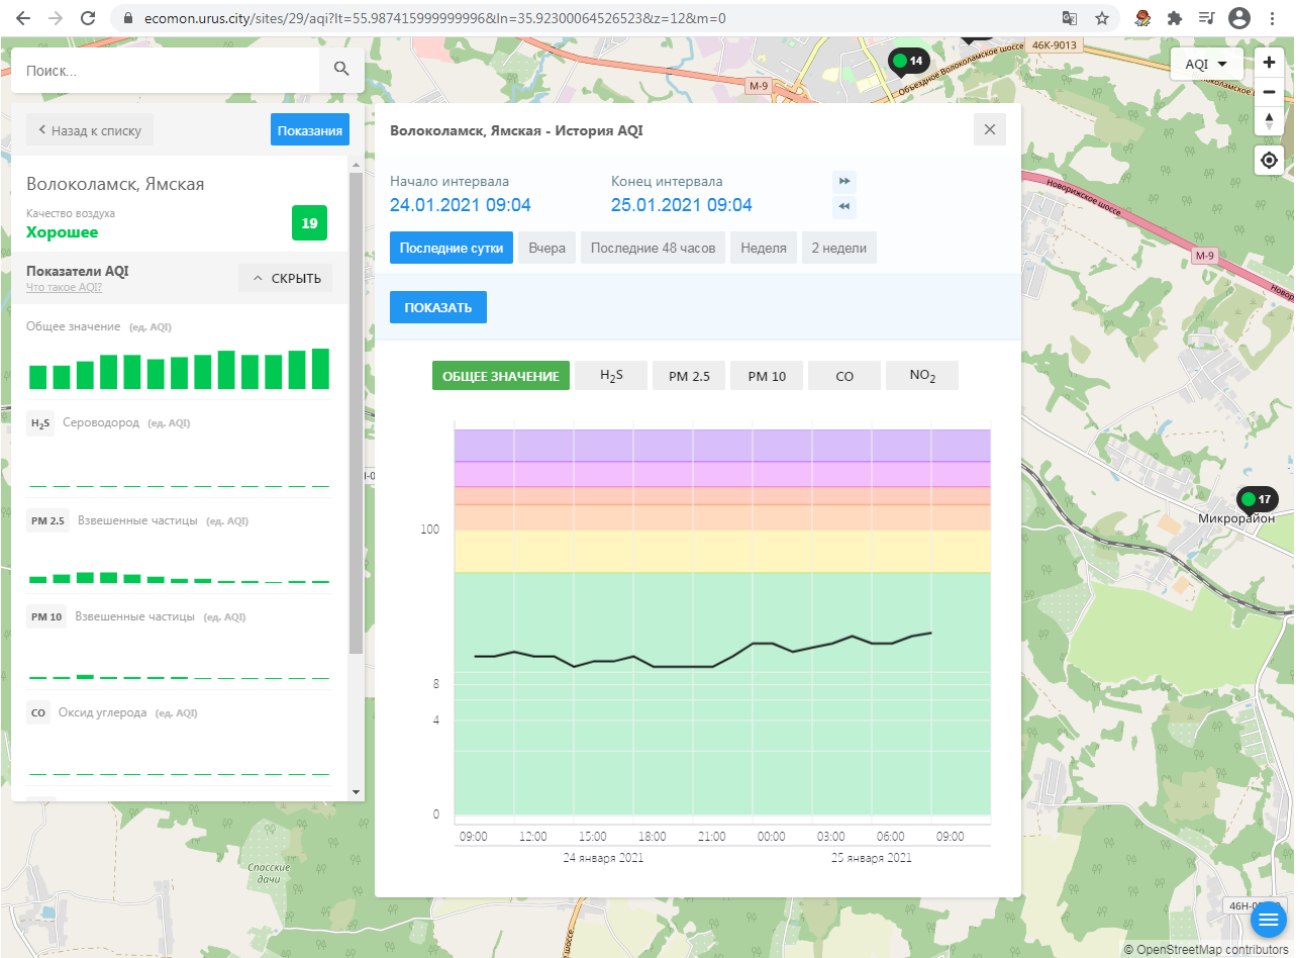

Показатели AQI
Что такое AQI? ^ СКРЫТЬ

Общее значение (ед. AQI)

H₂S Сероводород (ед. AQI)

PM 2.5 Взвешенные частицы (ед. AQI)

PM 10 Взвешенные частицы (ед. AQI)

CO Оксид углерода (ед. AQI)

Волоколамск, Родниковая - История AQI

Начало интервала: 24.01.2021 09:02 Конец интервала: 25.01.2021 09:02

Последние сутки Вчера Последние 48 часов Неделя 2 недели

ПОКАЗАТЬ

ОБЩЕЕ ЗНАЧЕНИЕ H₂S **PM 2.5** PM 10 CO SO₂ NO₂

Время	PM 2.5 (ед. AQI)
09:00 24 января 2021	3.5
12:00 24 января 2021	3.0
15:00 24 января 2021	3.0
18:00 24 января 2021	3.0
21:00 24 января 2021	4.0
00:00 25 января 2021	3.5
03:00 25 января 2021	4.5
06:00 25 января 2021	4.0
09:00 25 января 2021	4.0

Качество воздуха **18**
Хорошее

Показатели AQI
Что такое AQI? ^ СКРЫТЬ

Общее значение (ед. AQI)

H₂S Сероводород (ед. AQI)

PM 2.5 Взвешенные частицы (ед. AQI)

PM 10 Взвешенные частицы (ед. AQI)

CO Оксид углерода (ед. AQI)

Волоколамск, Хлебозавод - История AQI

Начало интервала: 24.01.2021 09:03
Конец интервала: 25.01.2021 09:03

Последние сутки | Вчера | Последние 48 часов | Неделя | 2 недели

ПОКАЗАТЬ

ОБЩЕЕ ЗНАЧЕНИЕ | H₂S | **PM 2.5** | PM 10 | CO | SO₂ | NO₂