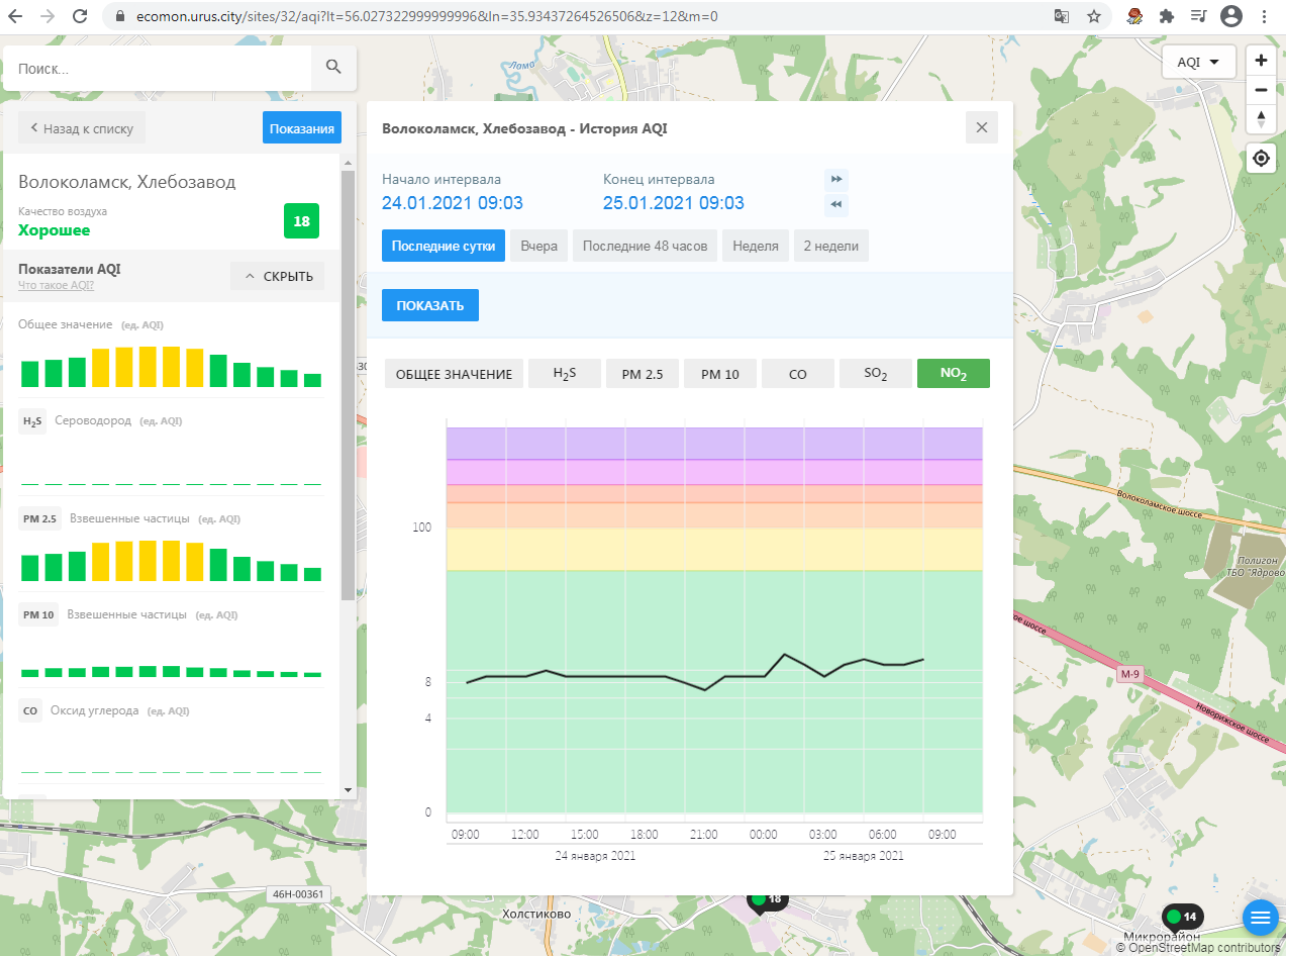

Показатели AQI
Что такое AQI? ^ СКРЫТЬ

Общее значение (ед. AQI)

H₂S Сероводород (ед. AQI)

PM 2.5 Взвешенные частицы (ед. AQI)

PM 10 Взвешенные частицы (ед. AQI)

CO Оксид углерода (ед. AQI)

Волоколамск, Родниковая - История AQI

Начало интервала: 24.01.2021 09:02 Конец интервала: 25.01.2021 09:02

Последние сутки Вчера Последние 48 часов Неделя 2 недели

ПОКАЗАТЬ

ОБЩЕЕ ЗНАЧЕНИЕ H₂S **PM 2.5** PM 10 CO SO₂ NO₂

Время	PM 2.5 (ед. AQI)
09:00 24 января 2021	3.5
12:00 24 января 2021	3.0
15:00 24 января 2021	3.0
18:00 24 января 2021	3.0
21:00 24 января 2021	4.0
00:00 25 января 2021	3.5
03:00 25 января 2021	4.5
06:00 25 января 2021	4.0
09:00 25 января 2021	4.0

Качество воздуха **18**
Хорошее

Показатели AQI
Что такое AQI? ^ СКРЫТЬ

Общее значение (ед. AQI)

H₂S Сероводород (ед. AQI)

PM 2.5 Взвешенные частицы (ед. AQI)

PM 10 Взвешенные частицы (ед. AQI)

CO Оксид углерода (ед. AQI)

Волоколамск, Хлебозавод - История AQI

Начало интервала: 24.01.2021 09:03
Конец интервала: 25.01.2021 09:03

Последние сутки | Вчера | Последние 48 часов | Неделя | 2 недели

ПОКАЗАТЬ

ОБЩЕЕ ЗНАЧЕНИЕ | H₂S | **PM 2.5** | PM 10 | CO | SO₂ | NO₂