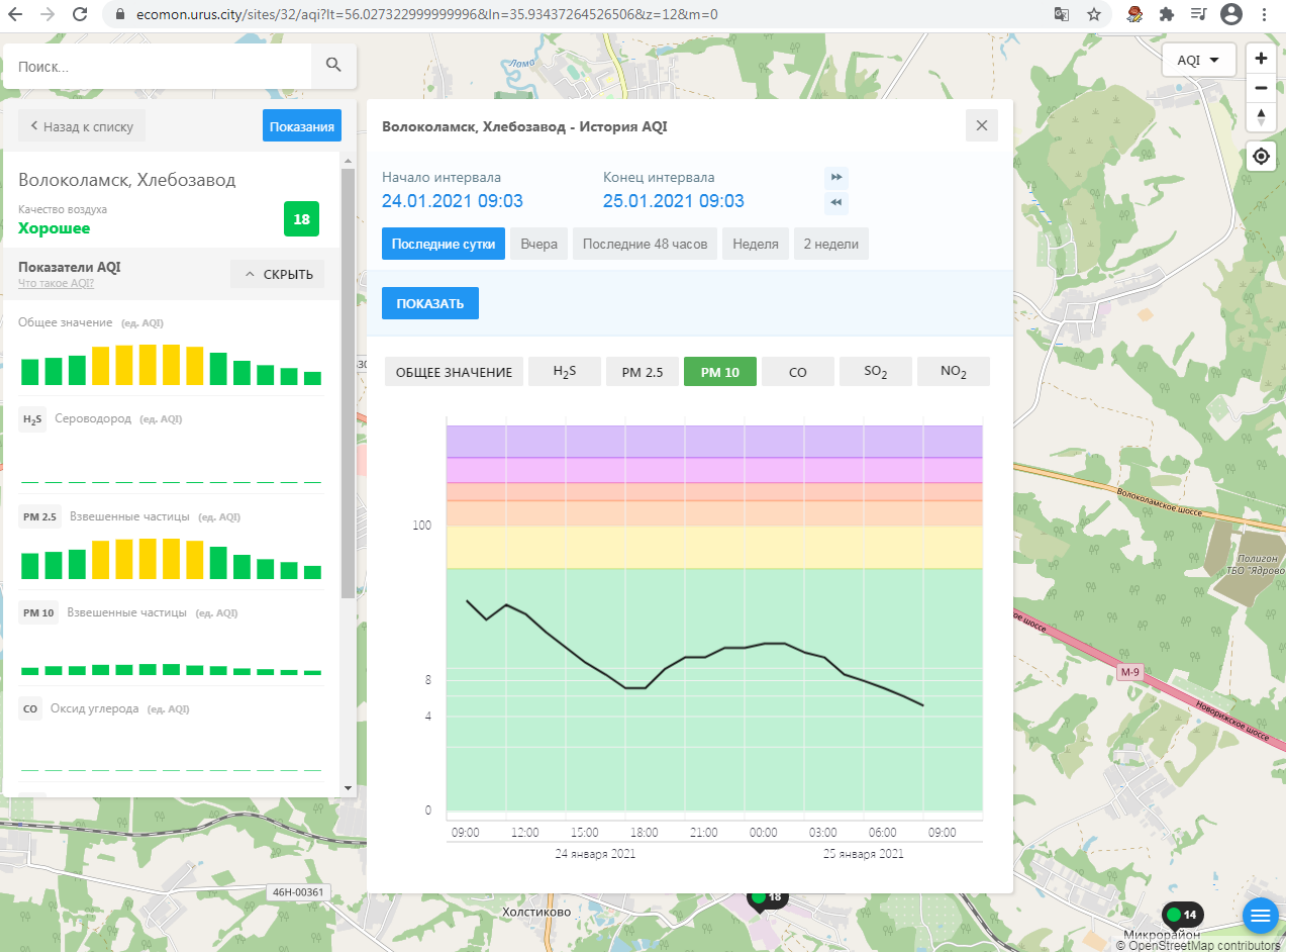

Показатели AQI
Что такое AQI? ^ СКРЫТЬ

Общее значение (ед. AQI)

H₂S Сероводород (ед. AQI)

PM 2.5 Взвешенные частицы (ед. AQI)

PM 10 Взвешенные частицы (ед. AQI)

CO Оксид углерода (ед. AQI)

Волоколамск, Родниковая - История AQI

Начало интервала: 24.01.2021 09:02 Конец интервала: 25.01.2021 09:02

Последние сутки Вчера Последние 48 часов Неделя 2 недели

ПОКАЗАТЬ

ОБЩЕЕ ЗНАЧЕНИЕ H₂S **PM 2.5** PM 10 CO SO₂ NO₂

Время	PM 2.5 (ед. AQI)
09:00 24 января 2021	3.5
12:00 24 января 2021	3.0
15:00 24 января 2021	3.0
18:00 24 января 2021	3.0
21:00 24 января 2021	4.0
00:00 25 января 2021	3.5
03:00 25 января 2021	4.5
06:00 25 января 2021	4.0
09:00 25 января 2021	4.0

Качество воздуха **18**
Хорошее

Показатели AQI
Что такое AQI? ^ СКРЫТЬ

Общее значение (ед. AQI)

H₂S Сероводород (ед. AQI)

PM 2.5 Взвешенные частицы (ед. AQI)

PM 10 Взвешенные частицы (ед. AQI)

CO Оксид углерода (ед. AQI)

Волоколамск, Хлебозавод - История AQI

Начало интервала: 24.01.2021 09:03
Конец интервала: 25.01.2021 09:03

Последние сутки | Вчера | Последние 48 часов | Неделя | 2 недели

ПОКАЗАТЬ

ОБЩЕЕ ЗНАЧЕНИЕ | H₂S | **PM 2.5** | PM 10 | CO | SO₂ | NO₂