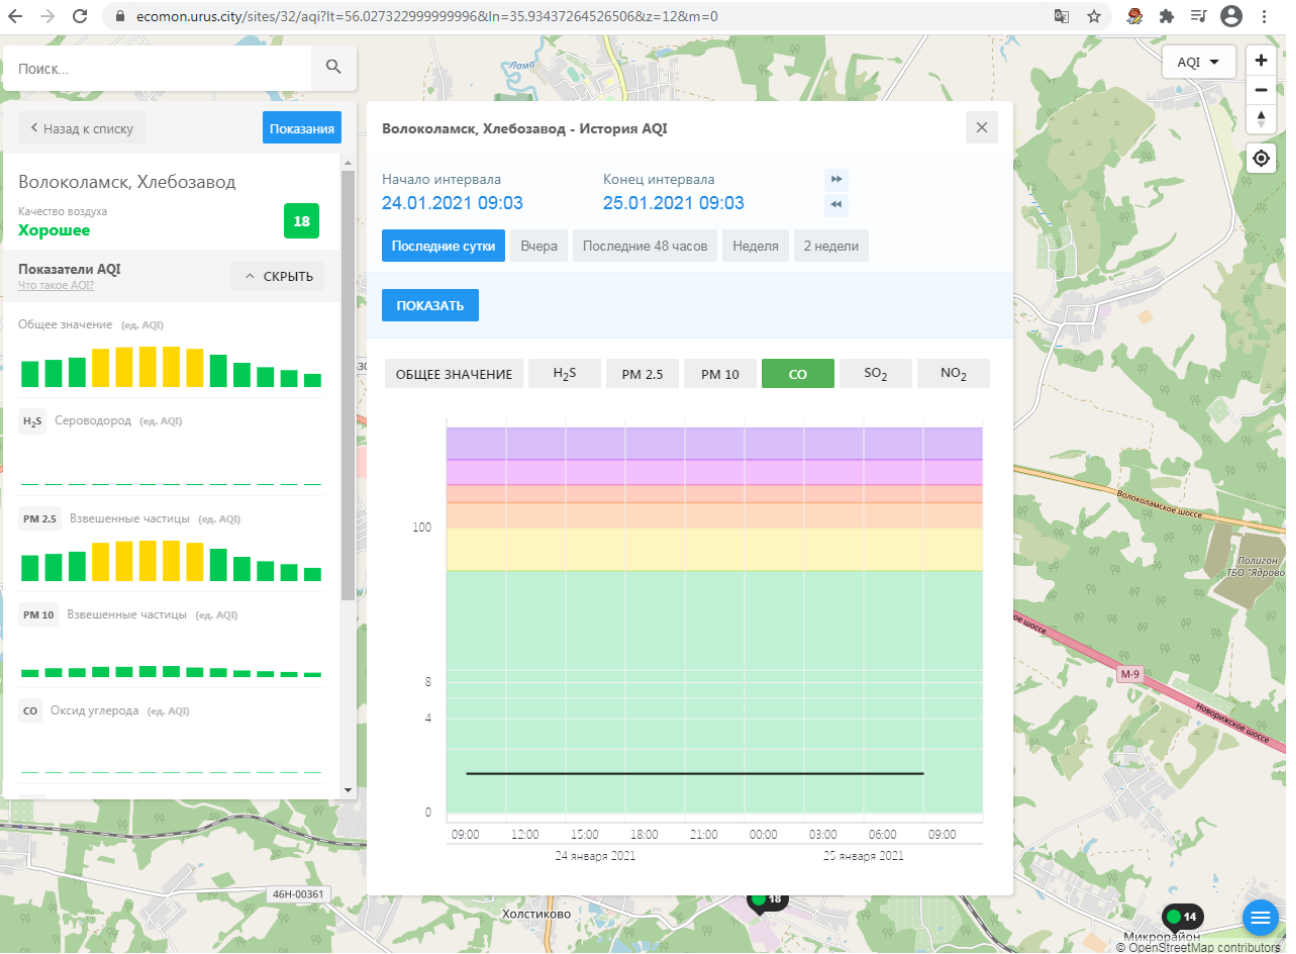

Показатели AQI
Что такое AQI? ^ СКРЫТЬ

Общее значение (ед. AQI)

H₂S Сероводород (ед. AQI)

PM 2.5 Взвешенные частицы (ед. AQI)

PM 10 Взвешенные частицы (ед. AQI)

CO Оксид углерода (ед. AQI)

Волоколамск, Родниковая - История AQI

Начало интервала: 24.01.2021 09:02 Конец интервала: 25.01.2021 09:02

Последние сутки Вчера Последние 48 часов Неделя 2 недели

ПОКАЗАТЬ

ОБЩЕЕ ЗНАЧЕНИЕ H₂S **PM 2.5** PM 10 CO SO₂ NO₂

Время	PM 2.5 (ед. AQI)
09:00 24 января 2021	3.5
12:00 24 января 2021	3.0
15:00 24 января 2021	3.0
18:00 24 января 2021	3.0
21:00 24 января 2021	4.0
00:00 25 января 2021	3.5
03:00 25 января 2021	4.5
06:00 25 января 2021	4.0
09:00 25 января 2021	4.0

Качество воздуха **18**
Хорошее

Показатели AQI
Что такое AQI? ^ СКРЫТЬ

Общее значение (ед. AQI)

H₂S Сероводород (ед. AQI)

PM 2.5 Взвешенные частицы (ед. AQI)

PM 10 Взвешенные частицы (ед. AQI)

CO Оксид углерода (ед. AQI)

Волоколамск, Хлебозавод - История AQI

Начало интервала: 24.01.2021 09:03
Конец интервала: 25.01.2021 09:03

Последние сутки | Вчера | Последние 48 часов | Неделя | 2 недели

ПОКАЗАТЬ

ОБЩЕЕ ЗНАЧЕНИЕ | H₂S | **PM 2.5** | PM 10 | CO | SO₂ | NO₂